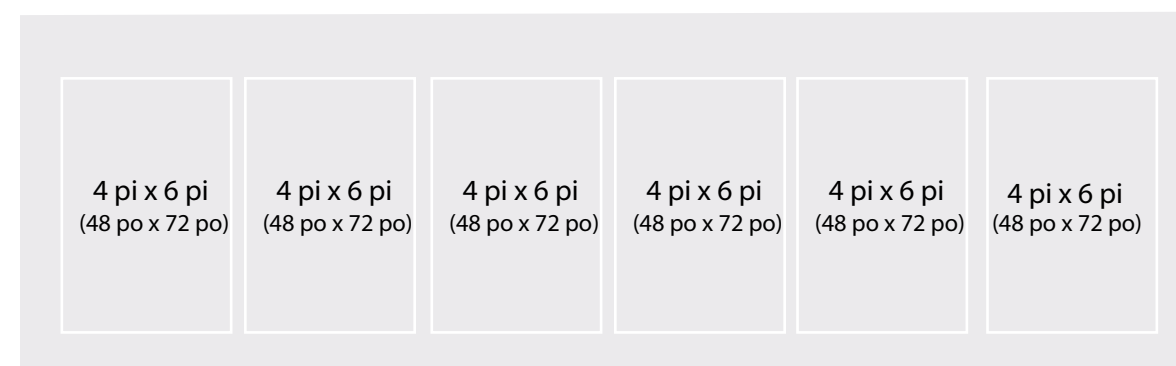

## INFORMATIONS D'IMPRESSION LE CENTRAL

3 murs de formats différents pour affichage. Impression sur vinyle autocollants.

MUR PRINCIPAL Entrée rue Ste-Catharine

MUR AIRE RESTAURANT

GRAND MUR ST-LAURENT